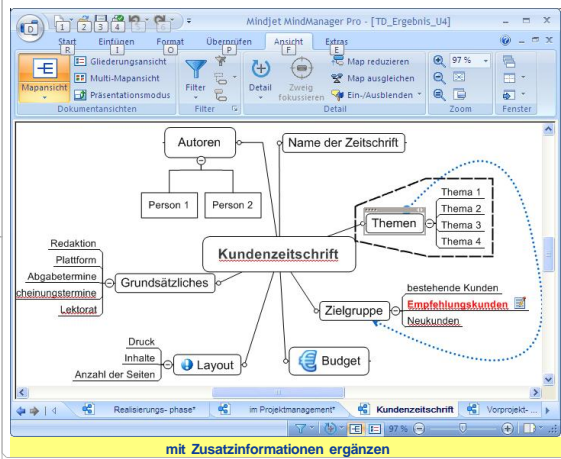

von der Idee zum Projekt

Vorprojekt-phase

Brainstorming mit MindManager

Ideen

Die Map im Druck

Die Map als Grafikdatei

Druck als pdf

kommunizieren

Die Map per mail

- Checklisten
- Situationsanalyse; Projektziel; Umfeldanalyse
- 30-Minuten-Projektplan