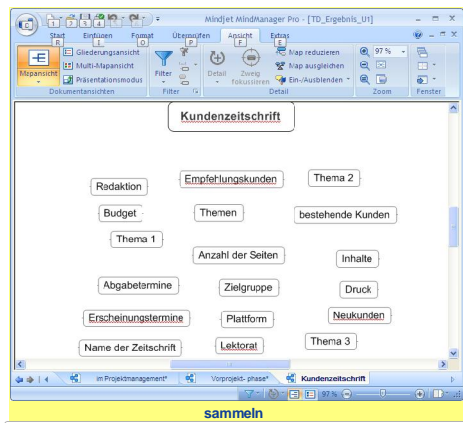

von der Idee zum Projekt

Vorprojekt-phase

Brainstorming mit MindManager

Ideen

Die Map im Druck

Die Map als Grafikdatei

Druck als pdf

kommunizieren

Die Map per mail

- Checklisten
- Situationsanalyse; Projektziel; Umfeldanalyse
- 30-Minuten-Projektplan