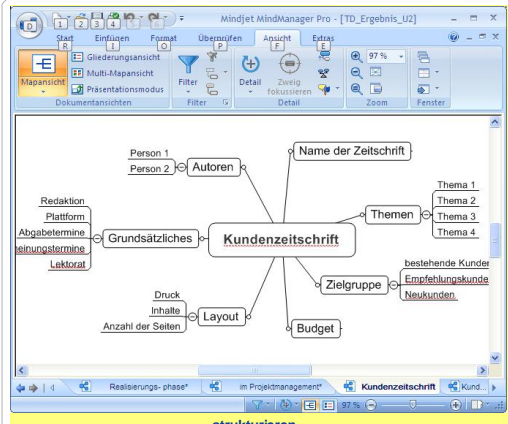

von der Idee zum Projekt

Vorprojekt-phase

Brainstorming mit MindManager

Ideen

Die Map im Druck

Die Map als Grafikdatei

Druck als pdf

kommunizieren

Die Map per mail

- Checklisten
- Situationsanalyse; Projektziel; Umfeldanalyse
- 30-Minuten-Projektplan